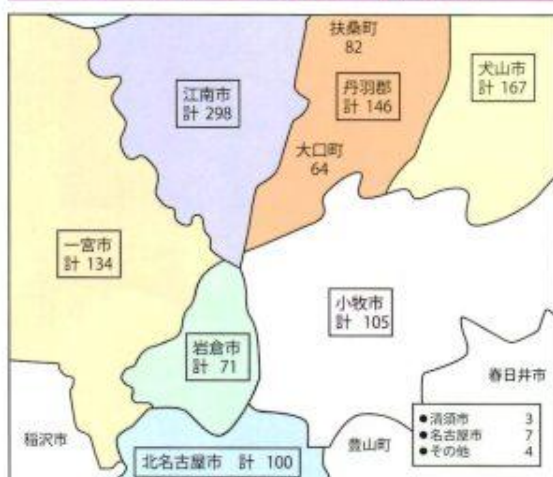

# 校訓

「学び  
はげみ  
学べ」

校章碑

# 教育目標

- 1 真理と正義を愛し、高い知性と豊かな教養を身につける。
- 2 責任を持って行動できる気力・体力の充実した人格を形成する。

# 通学区域別生徒数

■名鉄電車犬山線江南駅 東へ500m(徒歩8分)